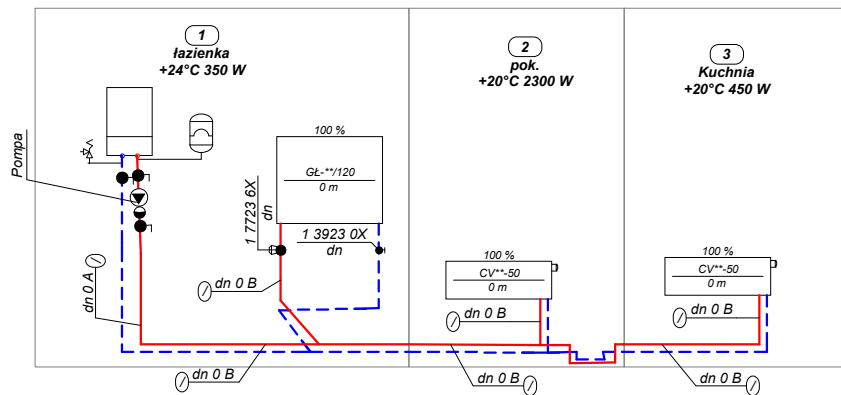

SCHEMAT INSTALACJI C.O.

INWESTOR: PGKiM Sp. z o. o. w Rynie 11-520 RYN, ul. K. Wallenroda 10		JEDNOSTKA PROJEKTOWA: INSTAL PROJEKT M. JATKOWSKI GIŻYCKO, PLAC DWORCOWY 2	
PROJEKT: Instalacja gazowa i grzewcza lokalu mieszkalnego - Plac Wolności 7/4 11-520 Ryn, ul. Plac Wolności 7/4 (dz. nr 31/3)			
BRANZA: SANITARNA		DATA: VIII 2018	
RYSUNEK: INSTALACJA GRZEWCZA - SCHEMAT		SKALA:	
PROJ.: MIGR. INŻ. MAREK JATKOWSKI UPR. BUD. NR 113/01/OL		RYS NR: 6	